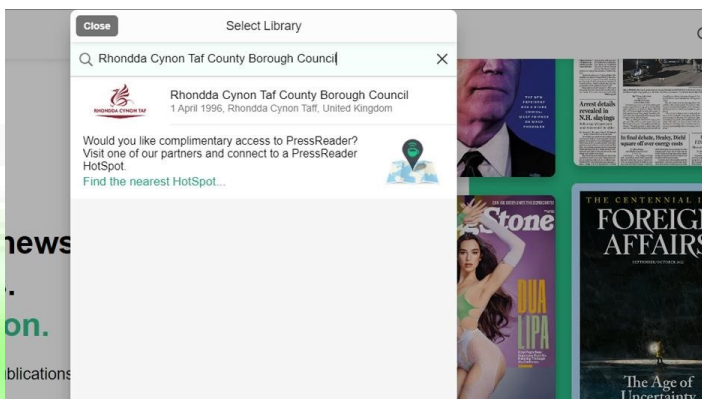

Canllaw i

Cliciwch ar 'Sign in'

Dewiswch 'Library or Group'

Dechreuwch nodi 'Rhondda Cynon Taf County Borough Council' ac yna'i ddewis

Mewngofnodwch gan ddefnyddio'ch rhif cerdyn llyfrgell 10 digid a'ch pin 4 digid