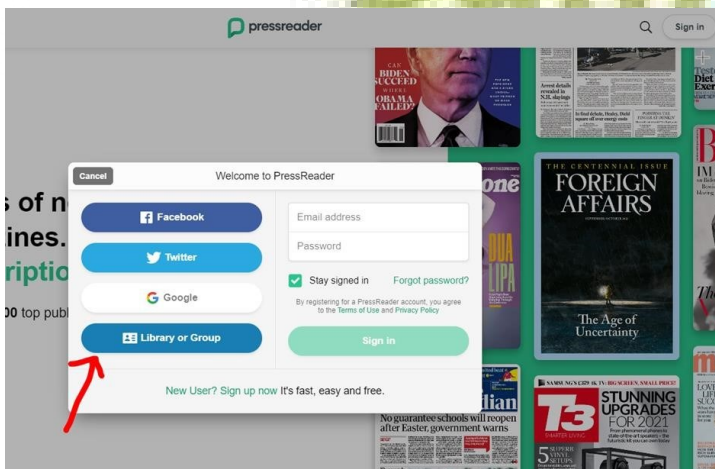

Canllaw i

Cliciwch ar 'Sign in'

Dewiswch 'Library or Group'

Dechreuwch nodi 'Rhondda Cynon Taf County Borough Council' ac yna'i ddewis

Mewngofnodwch gan ddefnyddio'ch rhif cerdyn llyfrgell 10 digid a'ch pin 4 digid