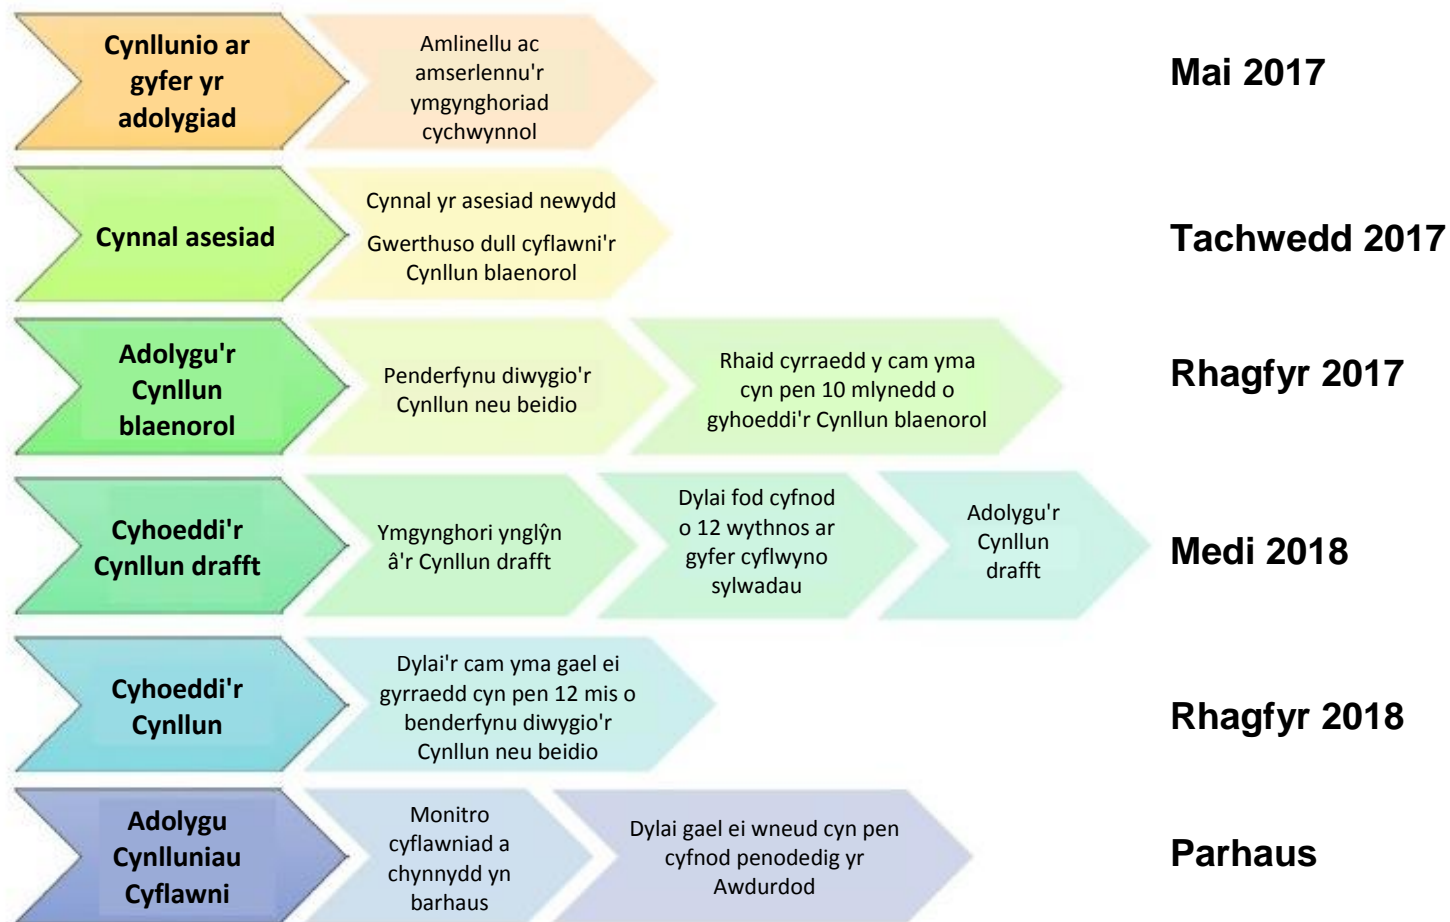

Amserlen (drafft) ar gyfer paratoi adolygiad o'r cynllun Llwybrau'r Fro: Cynllun Gwella Hawliau Tramwy Rhondda Cynon Taf

Diagram 1: Crynodeb o'r broses ar gyfer Cynllun Gwella Hawliau Tramwy (y Cynllun) a'r amserlen