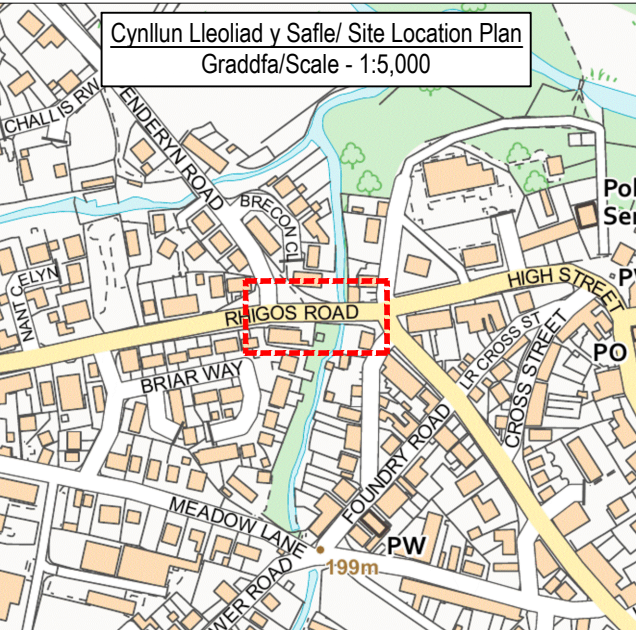

**ALLWEDD/ KEY:**

- Linellau melyn dwbl arfaethedig  
Proposed double yellow lines
- Cael gwared ar y linellau melyn dwbl presennol  
Existing double yellow lines to be removed
- Linellau melyn dwbl presennol i aros  
Existing double yellow lines to remain
- Linellau gwyn presennol  
Existing white lines
- Linellau gwyn arfaethedig  
Proposed white lines
- Man croesi arfaethedig sy'n cael ei rheoli  
Proposed controlled crossing point
- Croesfan bresennol sydd ddim yn cael ei rheoli  
Existing uncontrolled crossing
- Golau croesi arfaethedig  
Proposed belisha beacon

**Lleoliad y Safle:**  
FFORDD Y RHIGOS, HIRWAUN,  
ABERDĀR, CF44 9NL  
Dwyreiniad: 295586 Gogledd: 205621

**Site location:**  
RHIGOS ROAD, HIRWAUN,  
ABERDARE, CF44 9NL  
Easting: 295586 Northing: 205621